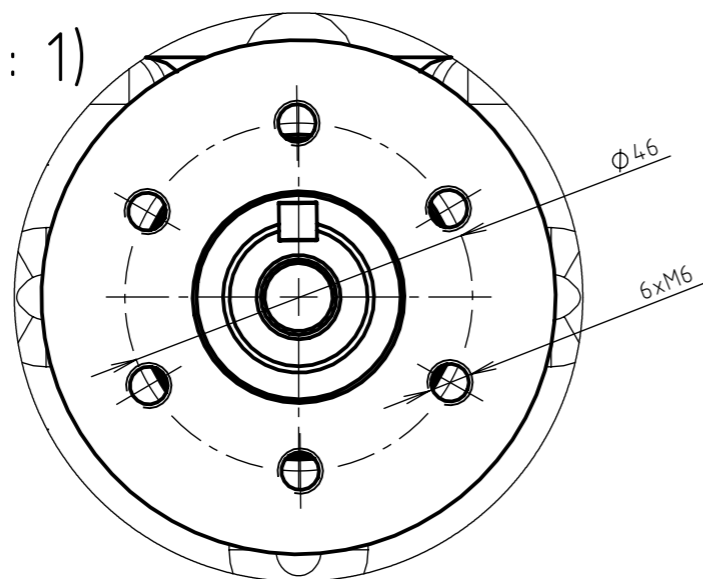

A (1:1)

Struktura povrchu:	Hrany:	Měřítko	Přesnost	ISO 2768-mK
		1:2	Tolerování	ISO 8015
			Promítání	
Materiál	Polotovar	Hmotnost	g CHRÁNĚNO PODLE ISO 16016	
	Druh dokumentu	Název		
	Kreslil	360/390 B4-J EVO		
757 01 Poličná 543, CZ tel. +420 778 001 860	Item	Číslo dokumentu	Formát: A3	
	Datum vydání	27.10.2023	List 1 / 1	
			REV.	