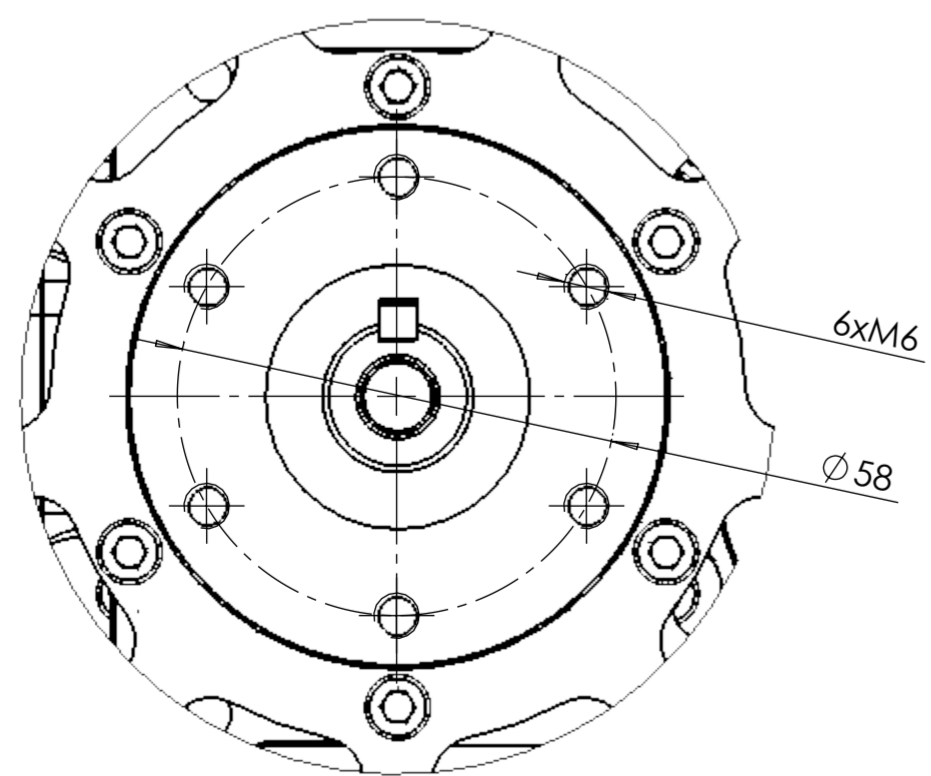

A
(1:1)

Struktura povrchu:	Hrany:	Měřítko	Přesnost ISO 2768-mK
		1:2	Tolerování ISO 8015
Materiál	Polotovary	Hmotnost g	CHRÁNĚNO PODLE ISO 16016
	Druh dokumentu DIMENSIONS	Název	
Kreslil	Datum vydání	27.10.2023	360/390 B4-J ST EVO
			Formát: A2
757 01 Poličná 543, CZ tel. +420 778 001 860	Číslo dokumentu	Formát: A2	Rev. 0